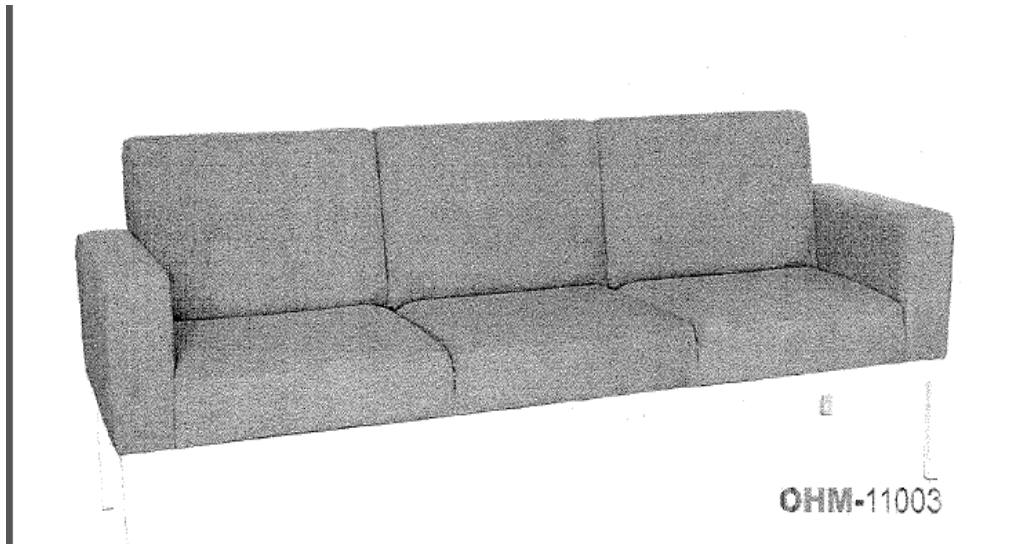

PARTIDA 70

SILLÓN EJECUTIVO CON RESPALDO
Y SOPORTE LUMBAR TAPIZADO EN
POLIPIEL NEGRO, CON
DESCANSA BRAZOS CROMADOS Y
TAPIZADO CUENTA CON AJUSTE
NEUMATICO DE TENSION E
INCLINACION.

PARTIDA 69

SILLA EJECUTIVA MONACO

SKU: 68441

PARTIDA 71

SILLA TRASLUCIDA GERENCIAL

SKU:64075

PARTIDA 4

SILLÓN CON ESTRUCTURA DE ACERO TUBULAR CUADRADO DE 1" CALIBRE 18 CON ACABADO EN PINTURA EPÓXICA COLOR GRIS RESPALDO, ASIENTO Y BRAZOS: BASE Y ARMAZÓN EN MADERA DE PINO NATURAL CON SOPORTES DE POLICARBONATO, HULE ESPUMA FLEXIBLE DE ALTA DENSIDAD, TAPIZADO EN TELA DE COLOR TABACO OSCURO.