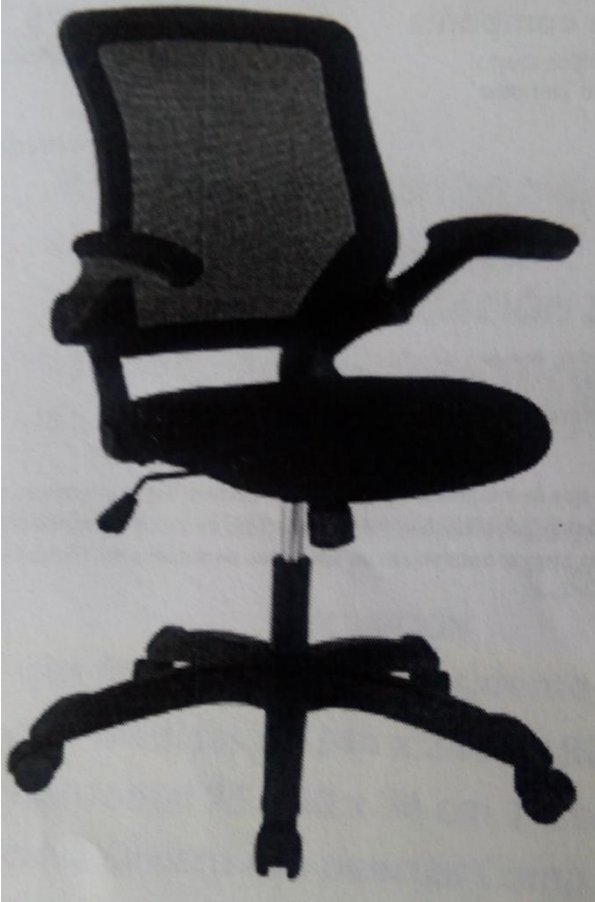

PARTIDA 70

SILLÓN EJECUTIVO CON RESPALDO
Y SOPORTE LUMBAR TAPIZADO EN
POLIPIEL NEGRO, CON
DESCANSA BRAZOS CROMADOS Y
TAPIZADO CUENTA CON AJUSTE
NEUMATICO DE TENSION E
INCLINACION.

PARTIDA 69

SILLA EJECUTIVA MONACO

SKU: 68441

PARTIDA 71

SILLA TRASLUCIDA GERENCIAL

SKU:64075

PARTIDA 4

SILLÓN CON ESTRUCTURA DE ACERO TUBULAR CUADRADO DE 1" CALIBRE 18 CON ACABADO EN PINTURA EPÓXICA COLOR GRIS RESPALDO, ASIENTO Y BRAZOS: BASE Y ARMAZÓN EN MADERA DE PINO NATURAL CON SOPORTES DE POLICARBONATO, HULE ESPUMA FLEXIBLE DE ALTA DENSIDAD, TAPIZADO EN TELA DE COLOR TABACO OSCURO.