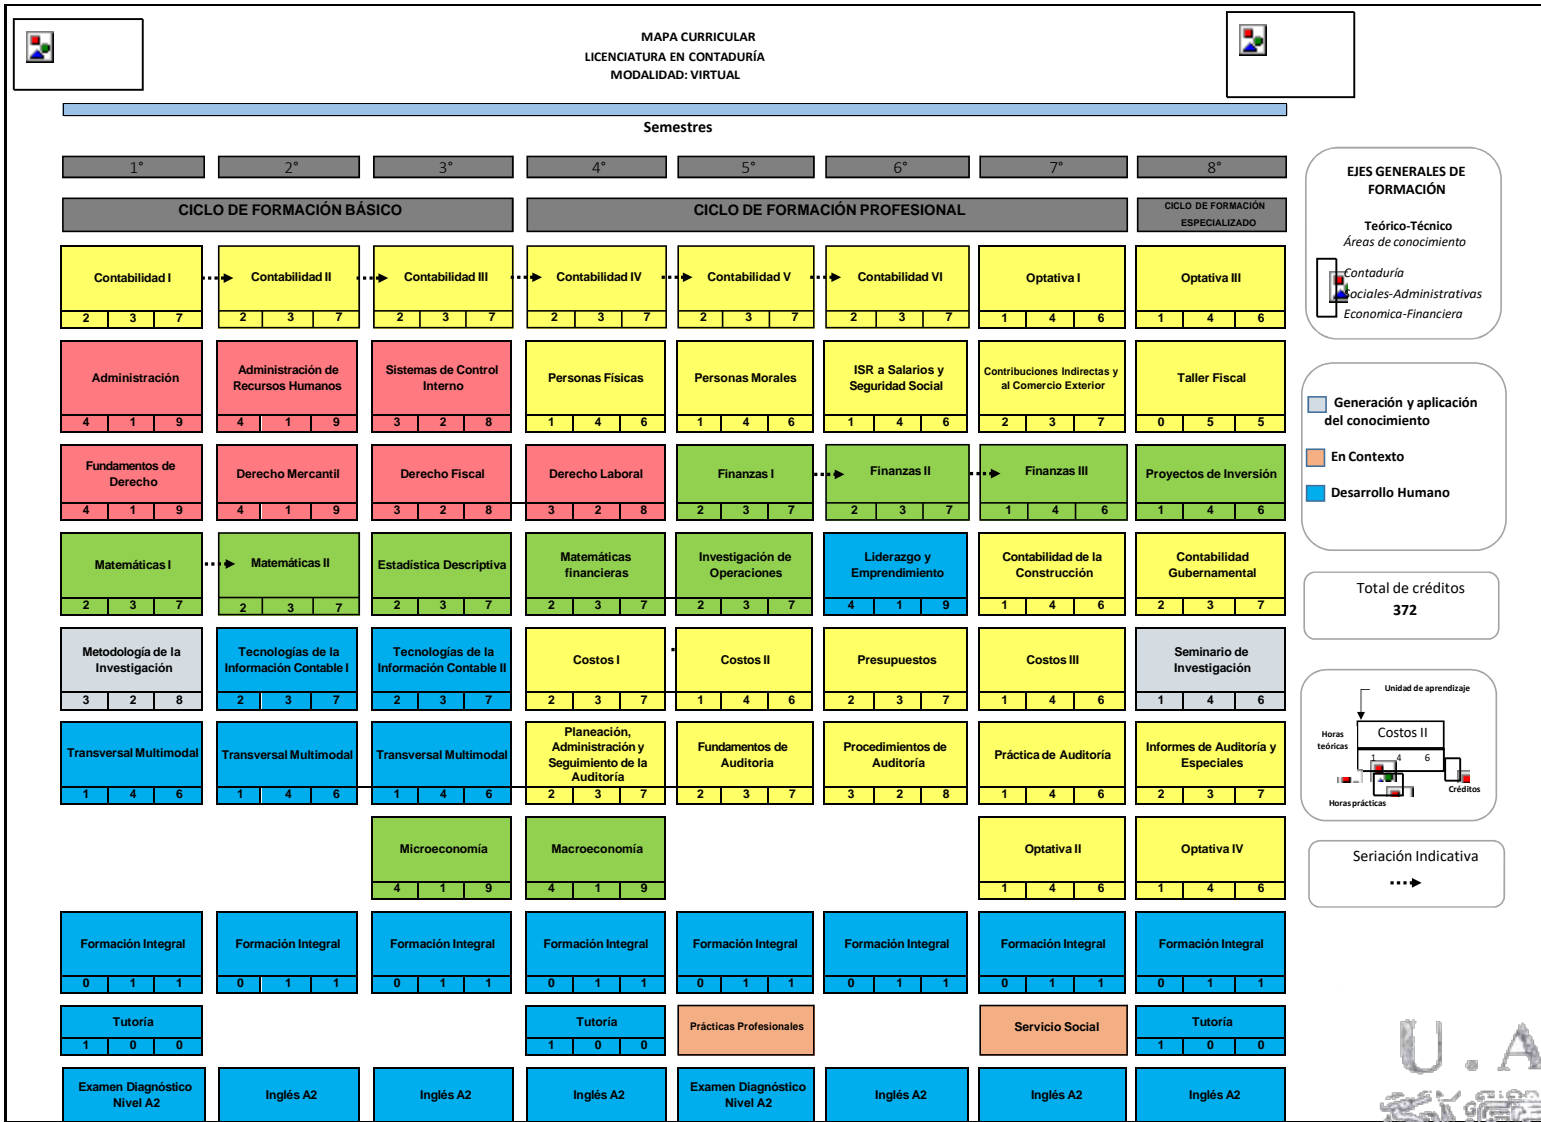

UNIVERSIDAD AUTÓNOMA DEL
ESTADO DE MORELOS

11. Mapa curricular

Licenciatura en Contaduría

Facultad de Contaduría
Administración e Informática

Figura 47. Operatividad de unidades de aprendizaje por semestre.
Fuente: mapa curricular de la Licenciatura en Contaduría en modalidad virtual.